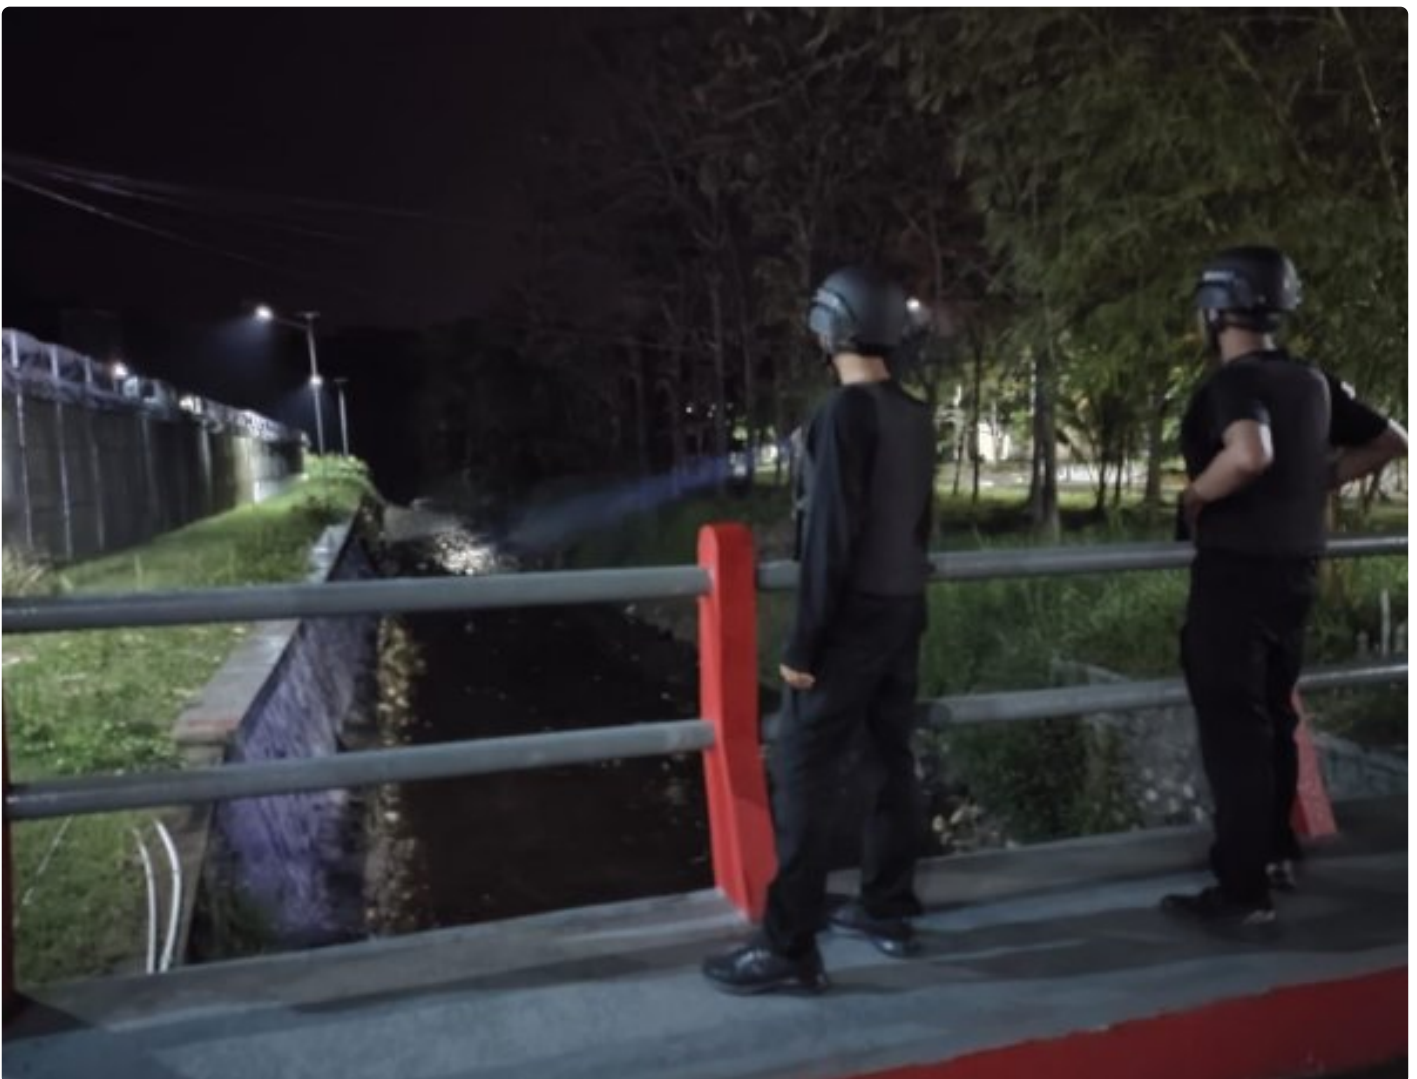

RILIS NASIONAL

Tingkatkan Pengawasan Keamanan, Petugas Lapas Pasir Putih Laksanakan Kontrol Keliling Dini Hari

ANJAR WAHYU KUSUMA - CILACAP.RILISNASIONAL.COM

Nov 5, 2023 - 12:01

Tingkatkan Pengawasan Keamanan, Petugas Lapas Pasir Putih Laksanakan Kontrol Keliling Dini Hari

Nusakambangan - Lembaga Pemasyarakatan Kelas IIA Pasir Putih
Nusakambangan gelar kontrol branggang dan bangunan Lapas dalam rangka
deteksi dini terhadap potensi gangguan keamanan, Minggu(05/11).

Petugas Lapas Pasir Putih melaksanakan kontrol area branggang dan bangunan Lapas guna untuk deteksi dini sesuai arahan Kakanwil Kemenkumham Jateng agar tercipta keamanan di Lapas. Dini hari petugas juga tingkatkan Keamanan dengan melaksanakan kontrol keliling Lapas.

"Sebagai langkah untuk mendeteksi terhadap potensi gangguan keamanan area branggang tembok bangunan Lapas petugas laksanakan kontrol keliling area branggang yang dilakukan secara berkala pada pagi, siang dan malam hari, " Ungkap Ketua Humas Lapas Pasir Putih. /aj