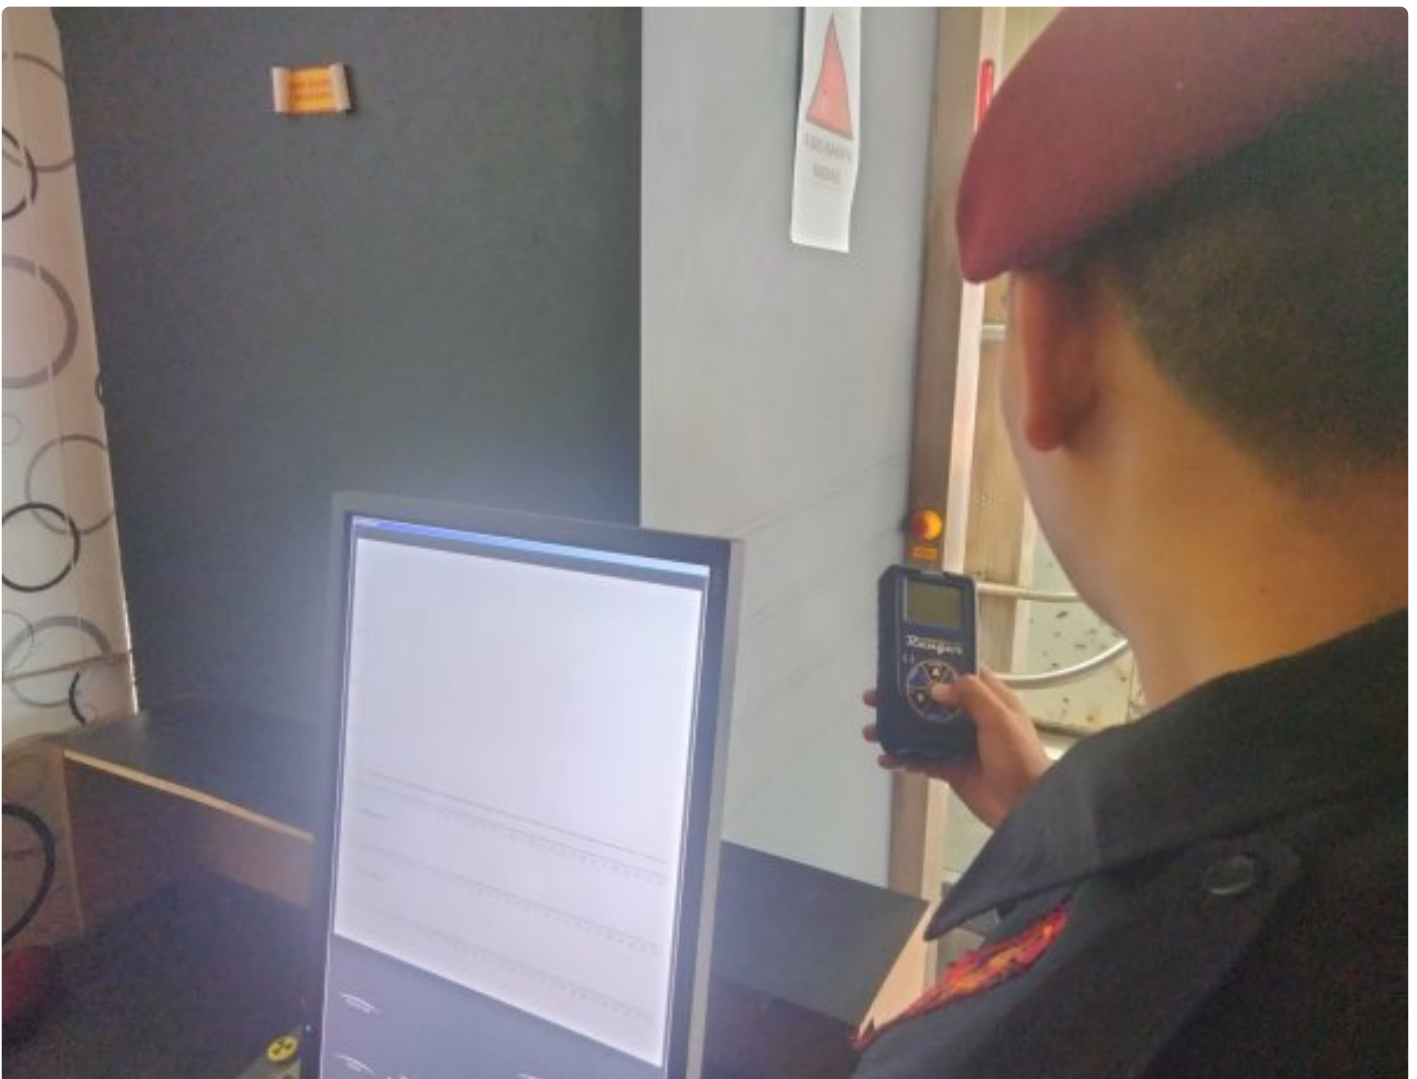

RILIS NASIONAL

Proteksi Deteksi Dini Masuknya Barang Terlarang, Lapas Pasir Putih Maksimalkan Fungsi Body Scanner dan X Ray

ANJAR WAHYU KUSUMA - CILACAP.RILISNASIONAL.COM

Jan 22, 2024 - 11:03

Proteksi Deteksi Dini Masuknya Barang Terlarang, Lapas Pasir Putih Maksimalkan Fungsi Body Scanner dan X Ray

Cilacap-INFO_PAS. Kepala Lembaga Pemasyarakatan Kelas IIA Pasir Putih Nusakambangan Kemenkumham Jateng, Enjat Lukmanul Hakim instruksikan kepada jajarannya laksanakan agenda perawatan berkala dan penggunaan

mesin body scanner serta mesin X Ray yang ada di P2U dengan maksimal sebagai langkah preventif terhadap potensi masuknya barang terlarang, sehingga dapat terdeteksi sedini mungkin oleh petugas, Senin(22/01).

Tindaklanjuti instruksi Kalapas, petugas pengamanan, Staf Kplp, dan petugas P2U mengikuti sosialisasi berkala terhadap SOP penggunaan mesin body scanner dan X-Ray oleh Jft Keamanan, Amar Baharudin.

Bagian keamanan ketertiban Lapas Pasir Putih kolaborasi dalam bekerjasama melaksanakan pengecekan, penggunaan dan perawatan secara berkala terhadap sarpras yang ada di Lapas Pasir Putih.