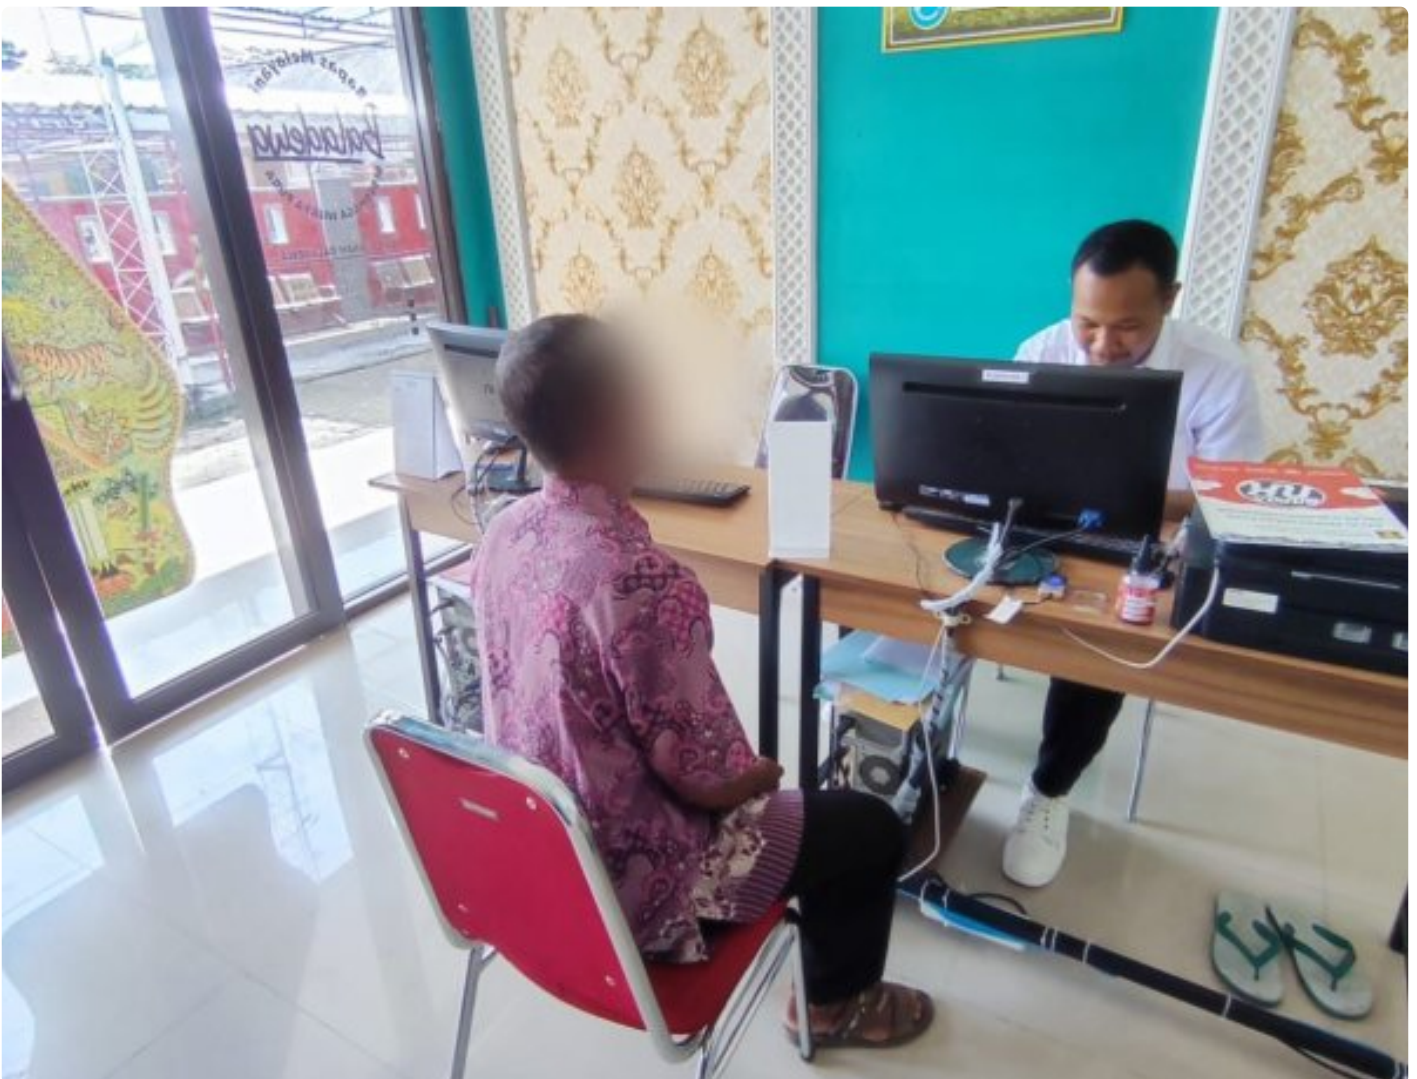

RILIS NASIONAL

Pembimbing Kemasyarakatan Bapas Kelas II Nusakambangan Beri Bimbingan Individu Kepada Klien

Rifki Maulana - CILACAP.RILISNASIONAL.COM

May 2, 2023 - 14:25

Pembimbing Kemasyarakatan Bapas Kelas II Nusakambangan Beri Bimbingan Individu Kepada Klien

Nusakambangan - Pembimbing Kemasyarakatan Bapas Kelas II Nusakambangan melaksanakan piket pelayanan hari sabtu dimana pada kesempatan kali ini PK Bapas Kelas II Nusakambangan melaksanakan

pelayanan wajib lapor di Pos Baladewa, Selasa (02/05/2023).

Sebut saja Ganyang, salah satu Klien Pemasyarakatan Bapas Kelas II Nusakambangan mengaku sangat terbantu karena dalam melaksanakan kewajibannya sebagai klien yaitu wajib lapor, tidak perlu menyeberang ke kantor Bapas yang berada di pulau Nusakambangan.